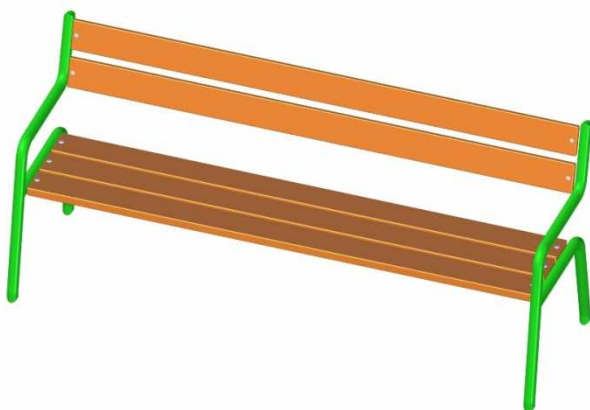

ŁAWKA Z OPARCIEM NR KATALOGOWY: Ł.O.001

WYMIARY GABARYTOWE:

DŁUGOŚĆ: 2100 mm

SZEROKOŚĆ: 700 mm

WYSOKOŚĆ: 900 mm

KONSTRUKCJA ŁAWKI WYKONANA JEST Z RURY O PRZEKROJU
Ø 42 mm MALOWANEJ PROSZKOWO NA DOWOLNY KOLOR.

SIEDZISKO I OPARCIE WYKONANE JEST Z DESKI
MODRZEWIOWEJ LAKIEROWANEJ NA DOWOLNY KOLOR.

PRODUCENT SCHODÓW, PORĘCZY, MEBLI ZE STALI NIERDZEWNEJ,
LAKIERNIA PROSZKOWA, PLACE ZABAW

SCHUBERT

UL. PRZYBRZEŻNA 17, 62-800 KALISZ
TEL: 62 766 74 39 FAX: 62 753 26 68
e-mail: biuro@schubert.com.pl