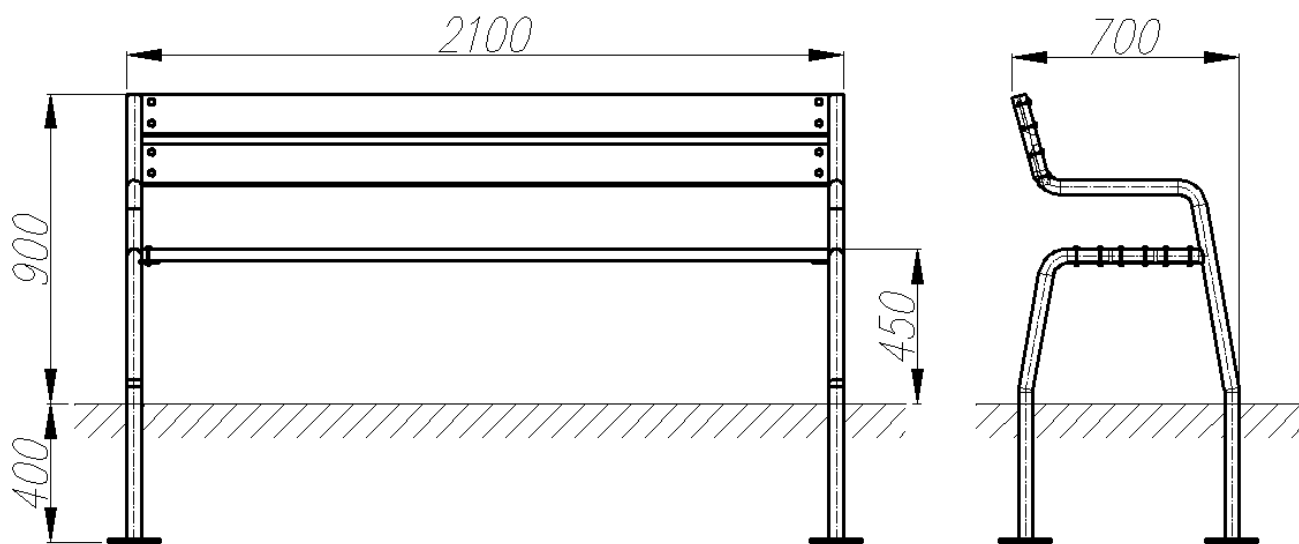

WYMIARY GABARYTOWE:

DŁUGOŚĆ: 2100 mm

SZEROKOŚĆ: 700 mm

WYSOKOŚĆ: 900 mm

KONSTRUKCJA ŁAWKI WYKONANA JEST Z RURY O PRZEKROJU
Ø 42 mm MALOWANEJ PROSZKOWO NA DOWOLNY KOLOR.

SIEDZISKO I OPARCIE WYKONANE JEST Z DESKI
MODRZEWIOWEJ LAKIEROWANEJ NA DOWOLNY KOLOR.