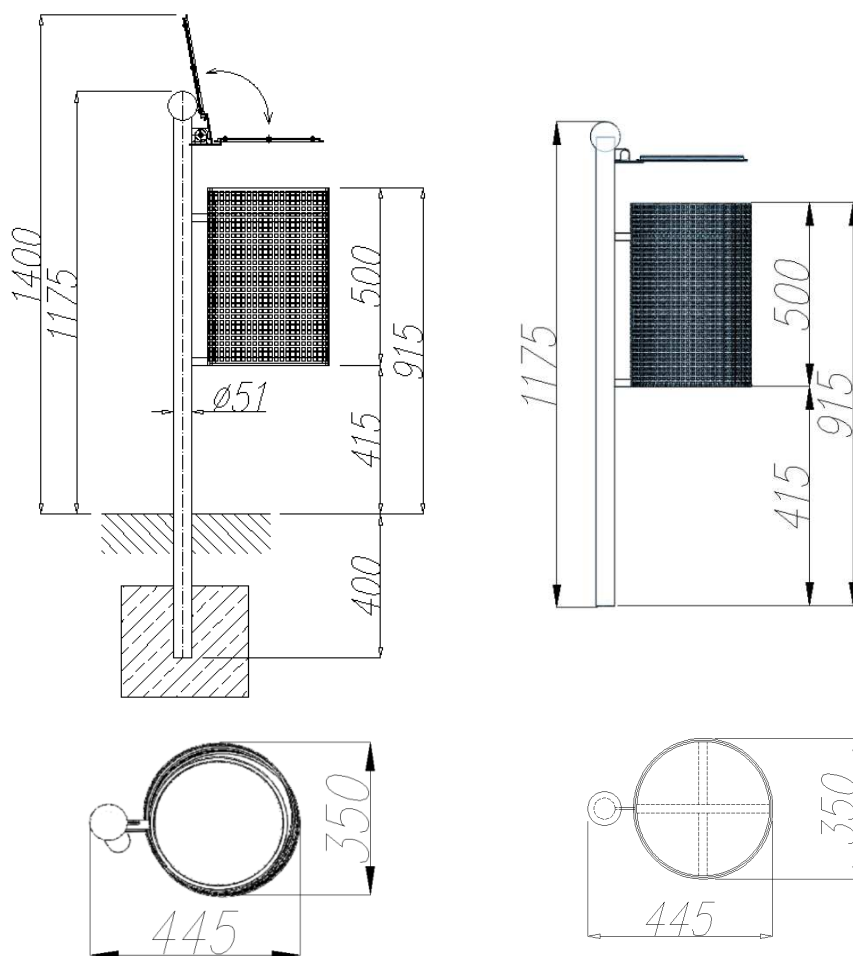

KOSZ NA ŚMIECI

NR KATALOGOWY: K.Ś.002

WYMIARY GABARYTOWE:

ŚREDNICA: 350 mm

WYSOKOŚĆ: 1175 mm

POJEMNOŚĆ: 50 LITRÓW

KONSTRUKCJA KOSZA WYKONANA JEST Z RURY O PRZEKROJU
Ø 51 mm MALOWANEJ PROSZKOWO NA DOWOLNY KOLOR.

OBUDOWA WKŁADU WYKONANA Z BLACY PERFOROWANEJ
MALOWANYCH PROSZKOWO NA DOWOLNY KOLOR.

WYSOKOŚĆ 500 mm.

KOSZ WYPOSAŻONY JEST W DASZEK ZABEZPIECZAJĄCY PRZED
OPADAMI - MONTOWANY NA ZAWIASACH.

WYMIARY GABARYTOWE