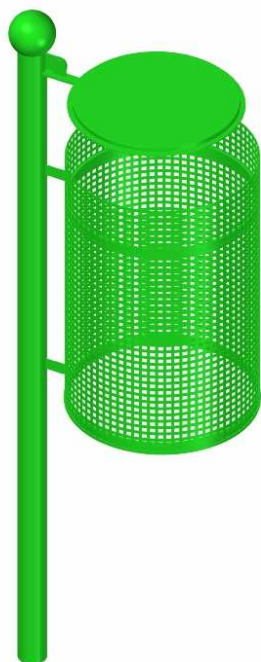

KOSZ NA ŚMIECI

NR KATALOGOWY: K.Ś.002

WYMIARY GABARYTOWE:

ŚREDNICA: 350 mm

WYSOKOŚĆ: 1175 mm

POJEMNOŚĆ: 50 LITRÓW

KONSTRUKCJA KOSZA WYKONANA JEST Z RURY O PRZEKROJU
Ø 51 mm MALOWANEJ PROSZKOWO NA DOWOLNY KOLOR.

OBUDOWA WKŁADU WYKONANA Z BLACY PERFOROWANEJ
MALOWANYCH PROSZKOWO NA DOWOLNY KOLOR.

WYSOKOŚĆ 500 mm.

KOSZ WYPOSAŻONY JEST W DASZEK ZABEZPIECZAJĄCY PRZED
OPADAMI - MONTOWANY NA ZAWIASACH.

WYMIARY GABARYTOWE